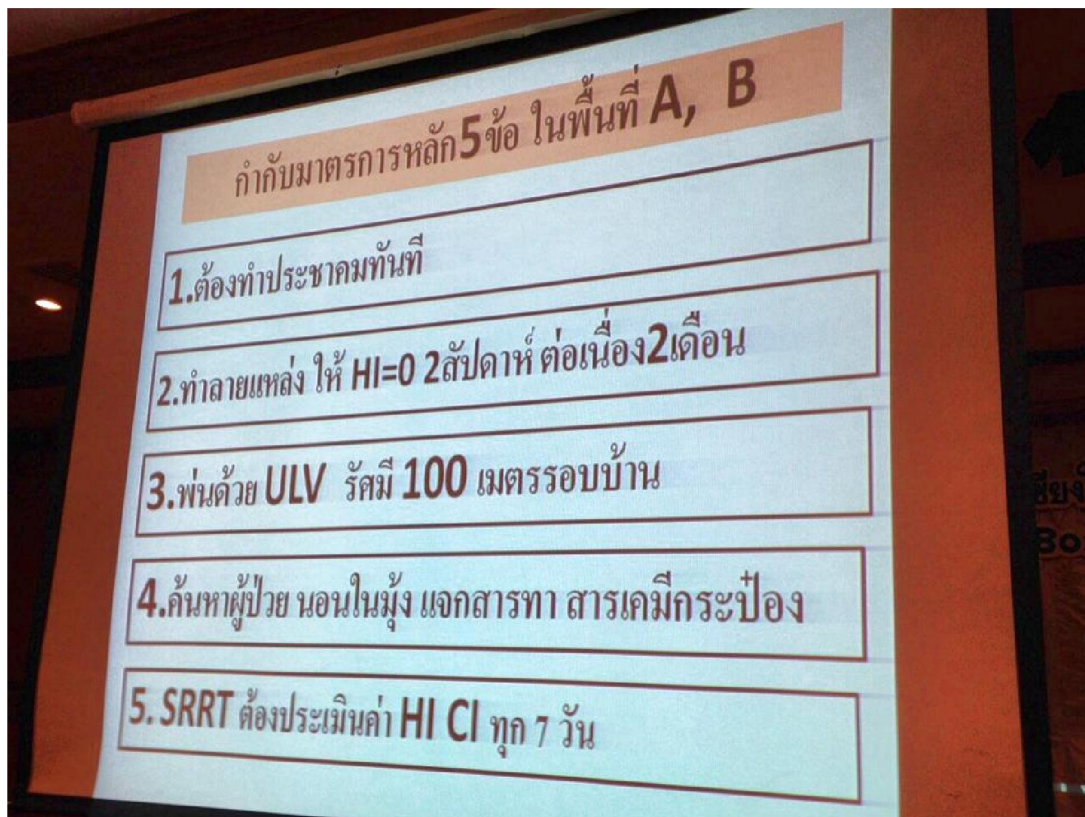

รูปกิจกรรม การประชุม เพื่อหามาตรการควบคุมป้องกันโรคไข้เลือดออก
ในชุมชนบ้านห้วยสัมฤทธิ์ 3 ตำบลท่าเตื่อ อำเภอดอยเต่า จังหวัดเชียงใหม่

รูปกิจกรรม การประชุม เพื่อหามาตรการควบคุมป้องกันโรคไข้เลือดออก
ในชุมชนบ้านห้วยสัมฤทธิ์ 3 ตำบลท่าเตือ อำเภอดอยเต่า จังหวัดเชียงใหม่

รูปกิจกรรม การประชุม เพื่อหามาตรการควบคุมป้องกันโรคไข้เลือดออก
ในชุมชนบ้านห้วยสัมหมูที่ 3 ตำบลท่าเตือ อำเภอดอยเต่า จังหวัดเชียงใหม่